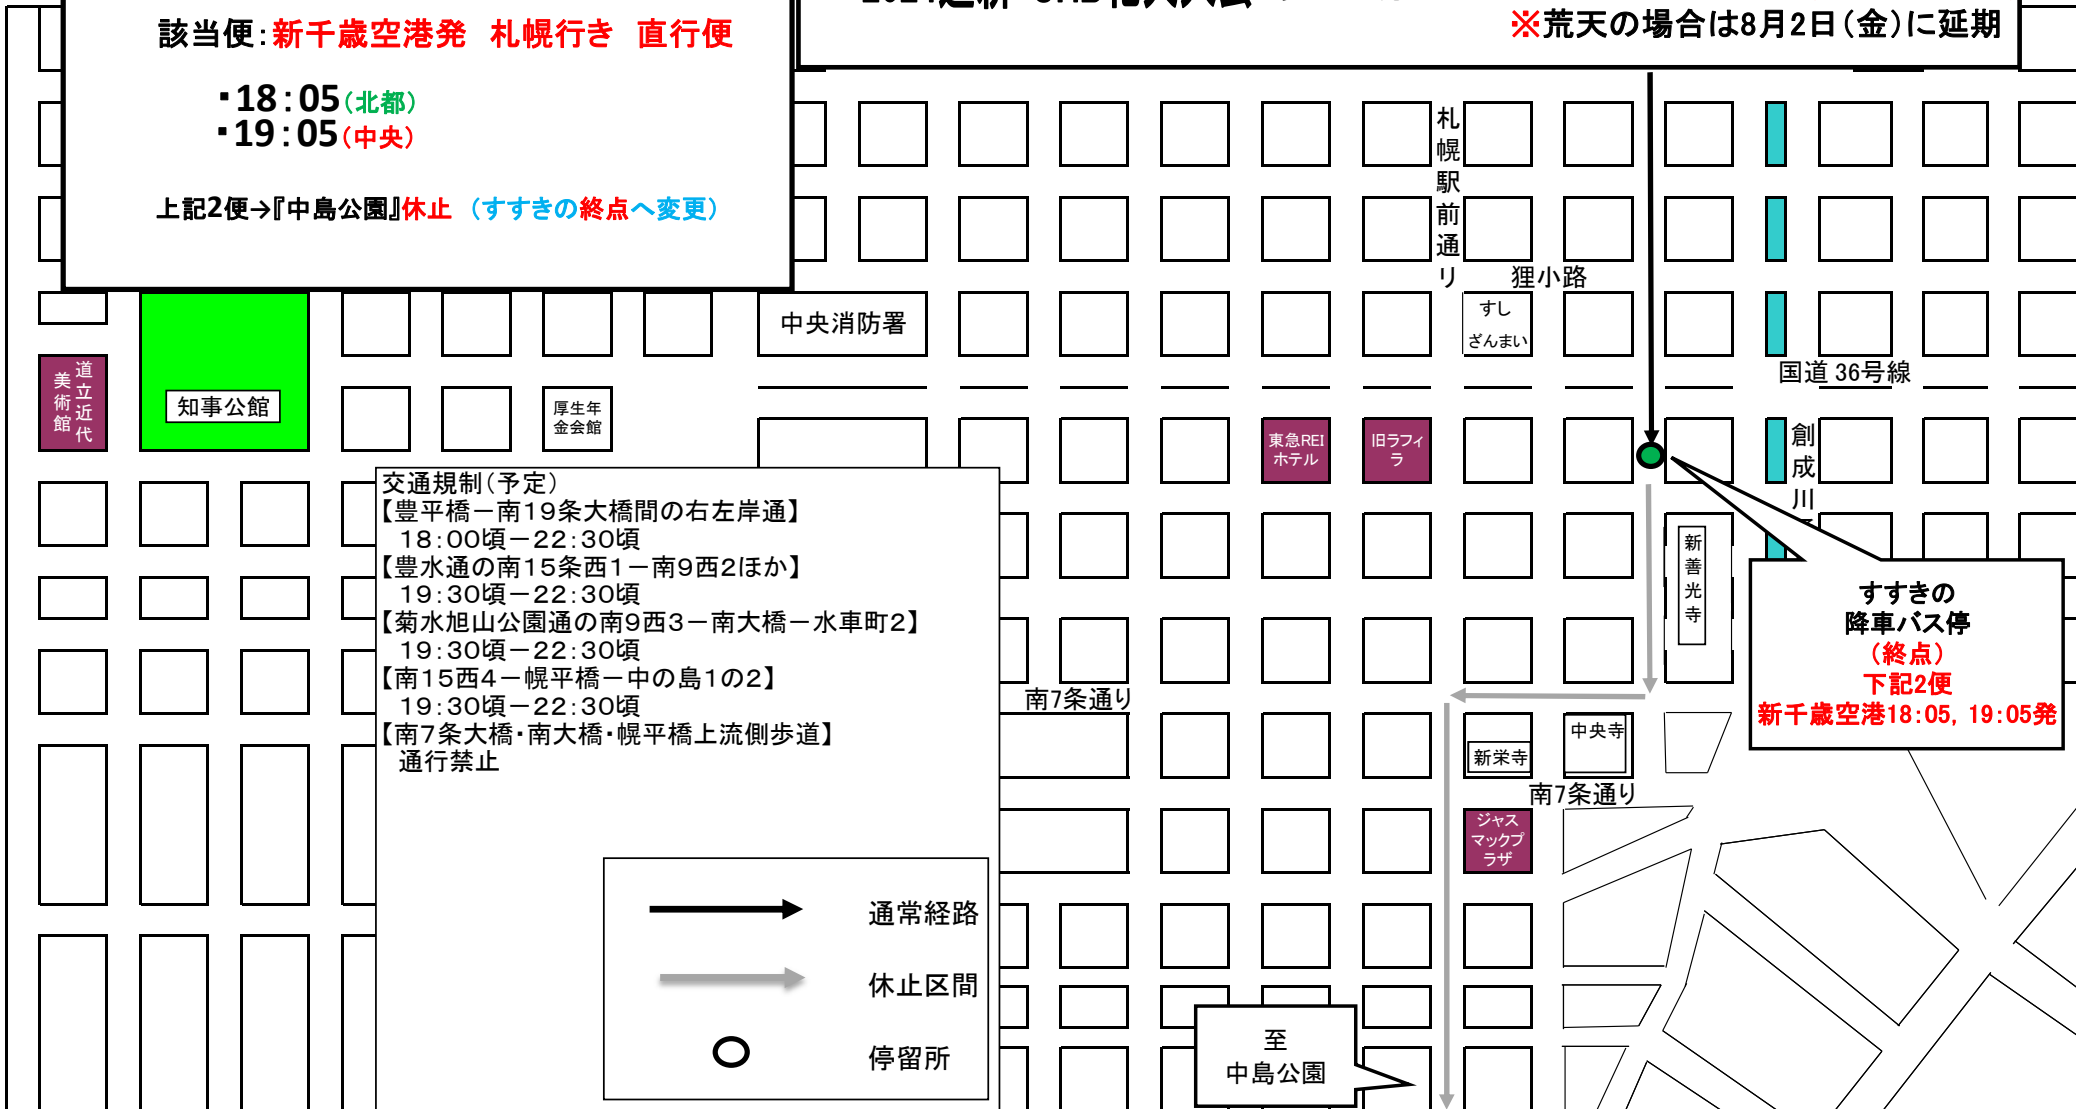

空港連絡バス(直行) 空港発

2024道新・UHB花火大会 規制期間 7/26(金) 19:40頃～20:30頃
 ※荒天の場合は8月2日(金)に延期

該当便: 新千歳空港発 札幌行き 直行便

- ・18:05 (北都)
- ・19:05 (中央)

上記2便→『中島公園』休止 (すすきの終点へ変更)

交通規制(予定)
 【豊平橋-南19条大橋間の右左岸通】
 18:00頃-22:30頃
 【豊水通の南15条西1-南9西2ほか】
 19:30頃-22:30頃
 【菊水旭山公園通の南9西3-南大橋-水車町2】
 19:30頃-22:30頃
 【南15西4-幌平橋-中の島1の2】
 19:30頃-22:30頃
 【南7条大橋・南大橋・幌平橋上流側歩道】
 通行禁止

通常経路
 休止区間
 停留所

すすきの
 降車バス停
 (終点)
 下記2便
 新千歳空港18:05, 19:05発

至
 中島公園